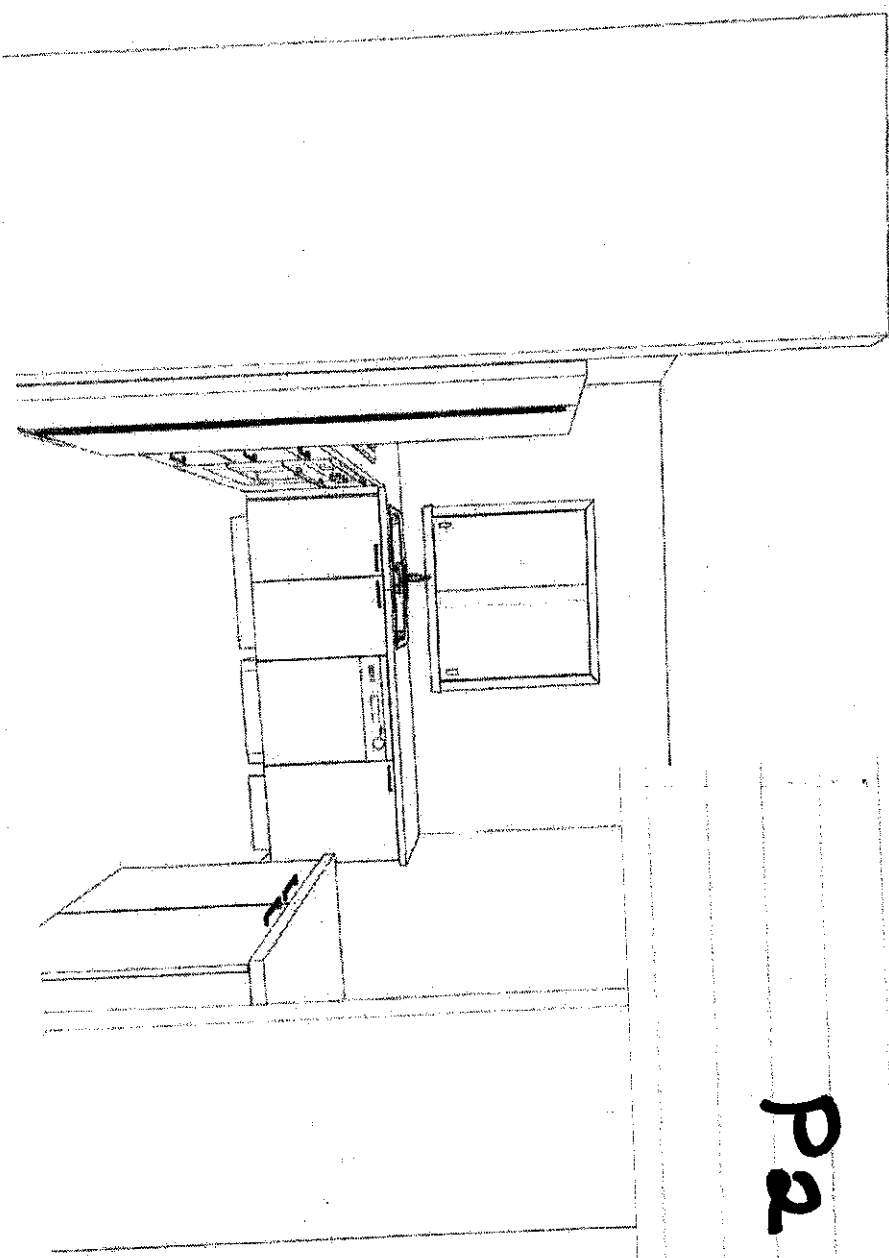

4050 סאטן

צ מציון

Pa סיסט

תמונה זו היא להמחשה בלבד.
אין היא מפורטת הודעות או תחומה
מדויקת של החיפון

חתימת הלוקטור _____
תאריך _____

שורת הכתובת: מנרש P2 4010

מנובמבר 19/02/2018
הודעה 31/01/2019

שירותים ומוצרים