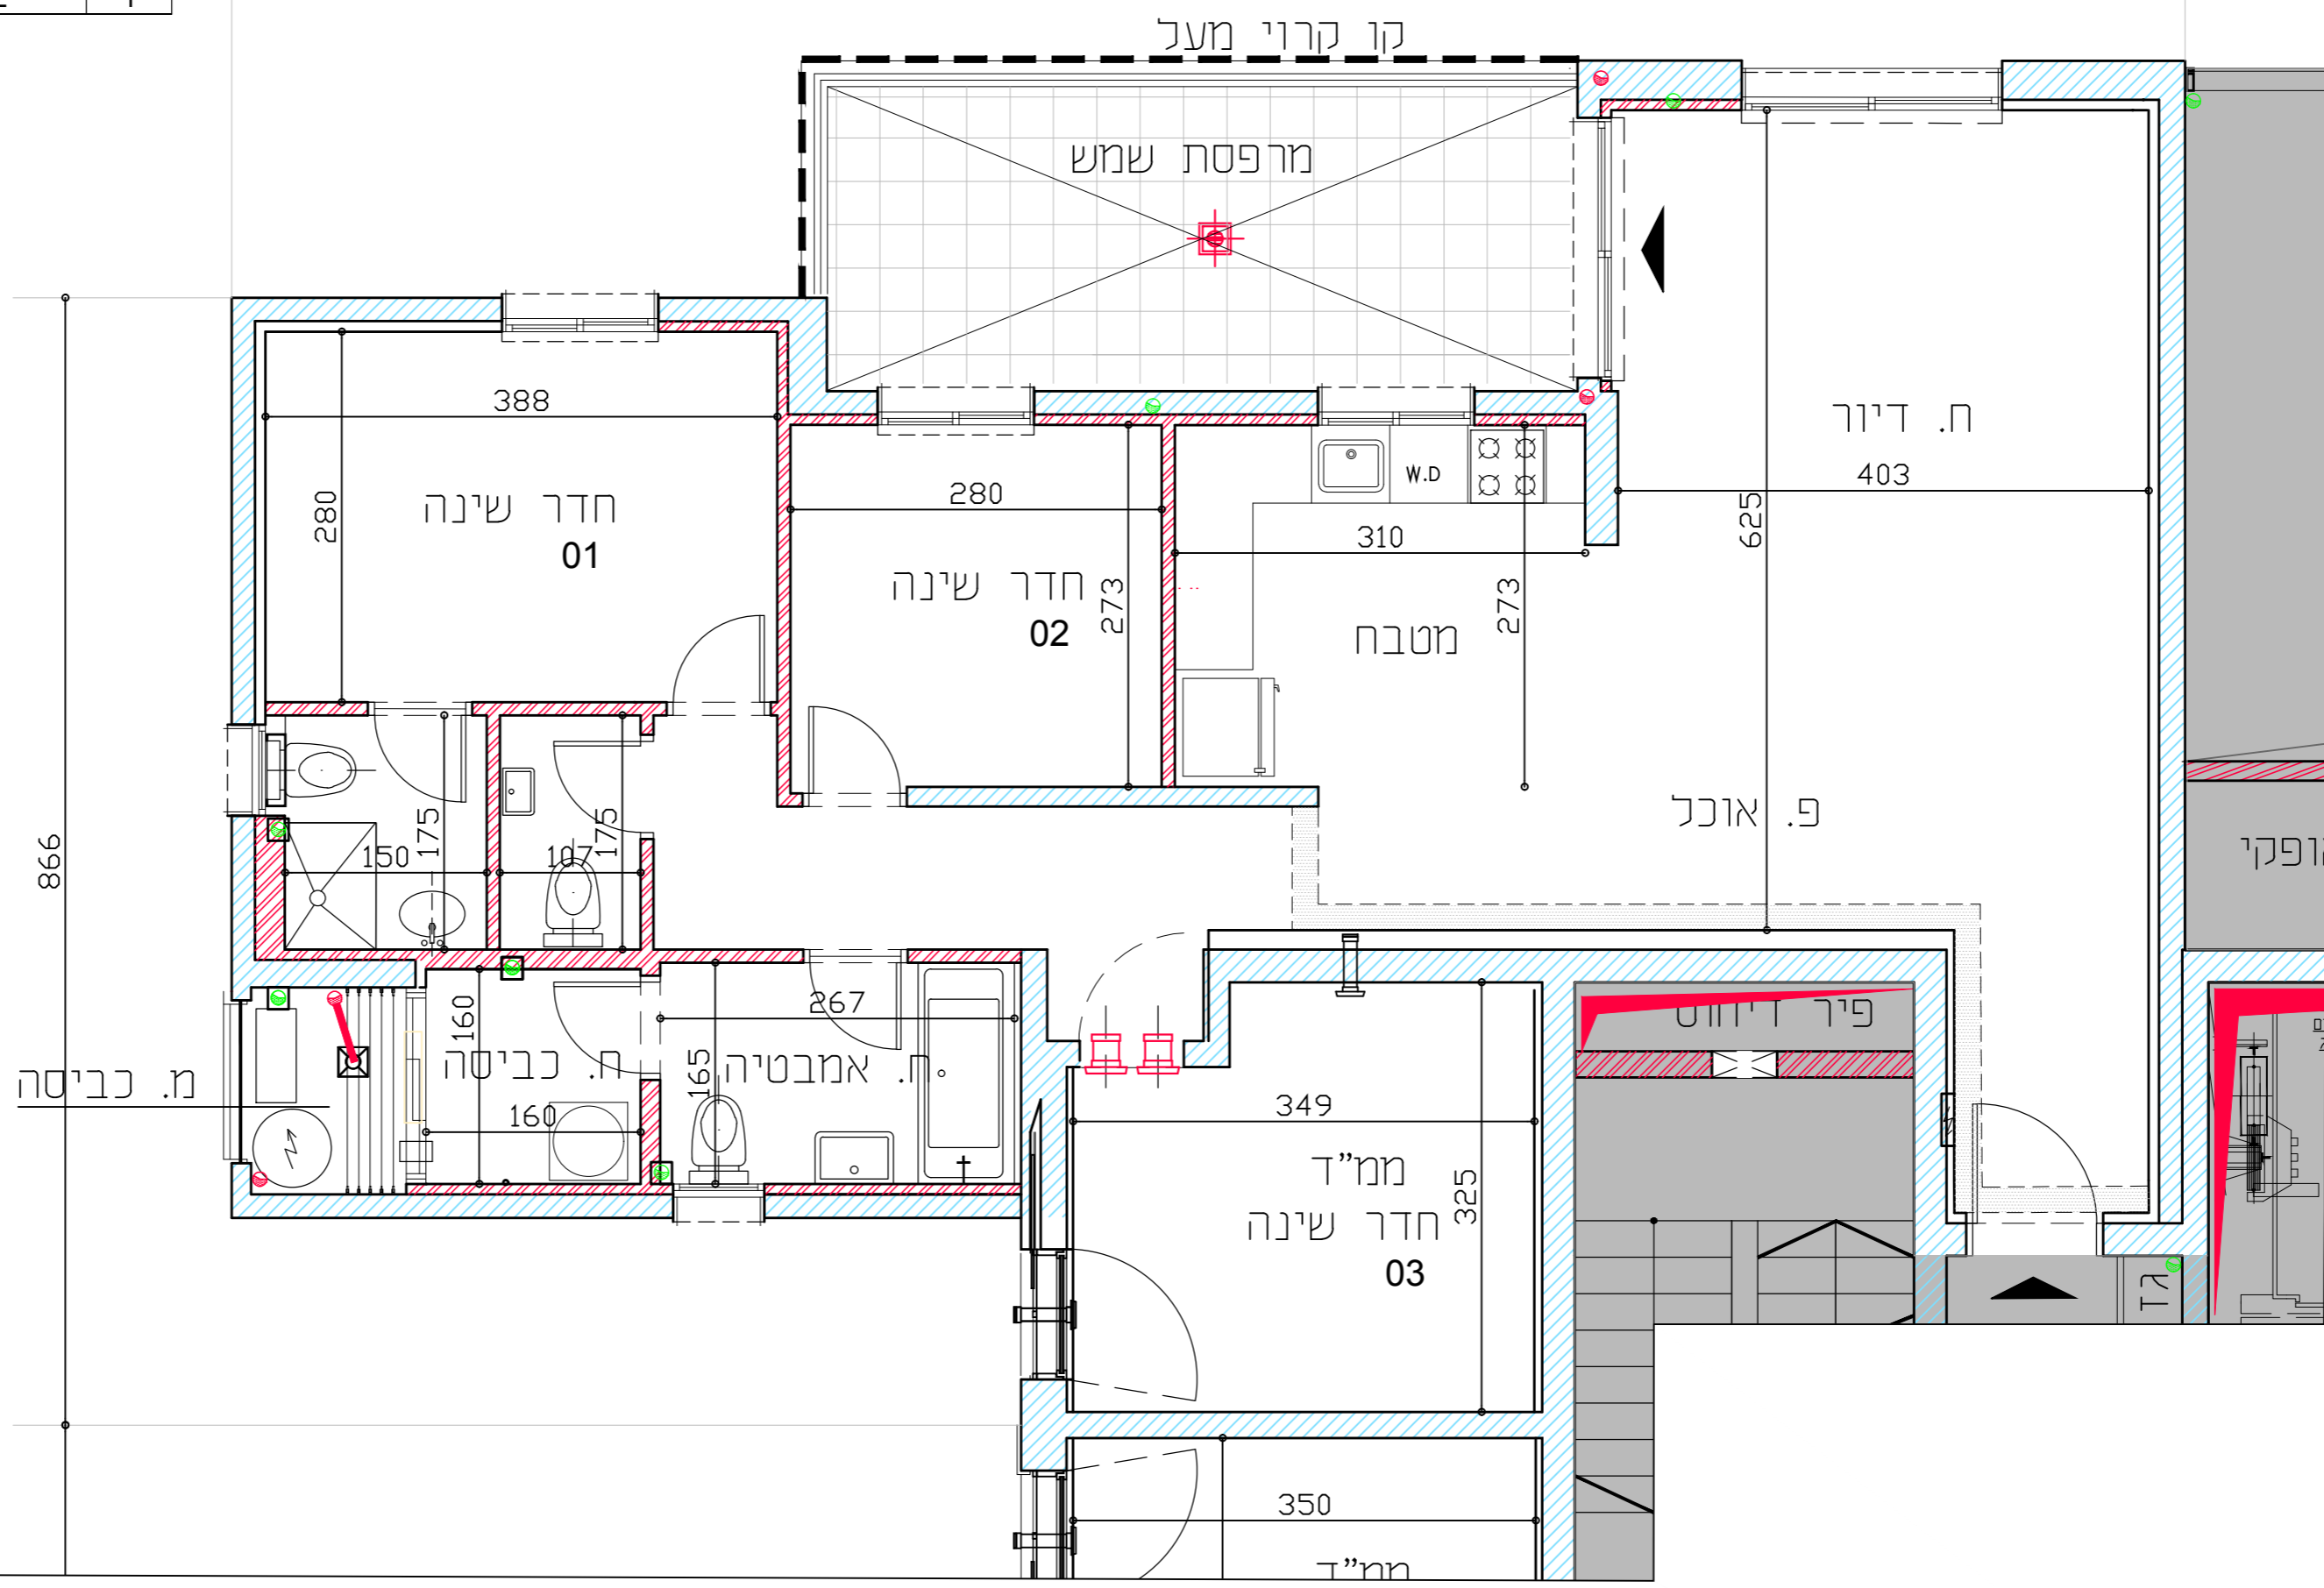

טיפוס דירה 4A1 4 חד'י

קומה	1
דירה	72

ראה רשימת הערות כלליות בדף השער

מקרא לסימנים בתכנית

	דוד חום		שטח משותף
	מ.ק.ע.		קיר/עמוד בטון
	מ.ק.ת.		קיר בניי בלוק/קבץ
	ה.ת.		סמון חתירה מונמנת
	מחלק חום		ריצוף משותף
	לוח השמל/תקשורת ידיתי		חצר משותפת
	אזור מלאכות		חצר פרטית לא מעל חקרת בטון
	נקודת הבנה לגז		חצר פרטית מעל חקרת בטון
	פנת הבנה למא.		חריס גלילה דלת או חלון
	ברז מ		סף דלת -מגבה/משנער
	יציאת לכיפסת/גובה		צינור אור במסלול לפי הנחיות פק"ע
	יחיד סף מגבה/משפוח		מסגרת למסלול
	מיקום מצע למסנת		מיקום מצע למדיח כנים
	כביסה/מיש		מיקום מצע למשורר
	מחוקר לזניית כביסה		מיקום מצע לכייריים
	מיקום מצע לאלקטרוני		יחיד ארון B
	גלאי עשן חקרות		ארון חסבה עליון
	נקודת חום		שניו בגובה גוד
	מספד כבי אש		אדנית לא מיוצפת
	מיקום מצע למעבה/ים		
	מזגן עילי		
	ניקוד גינון		
	צינור ניקוד		
	חא ביוב		
	חא ניקוד עם רשת		