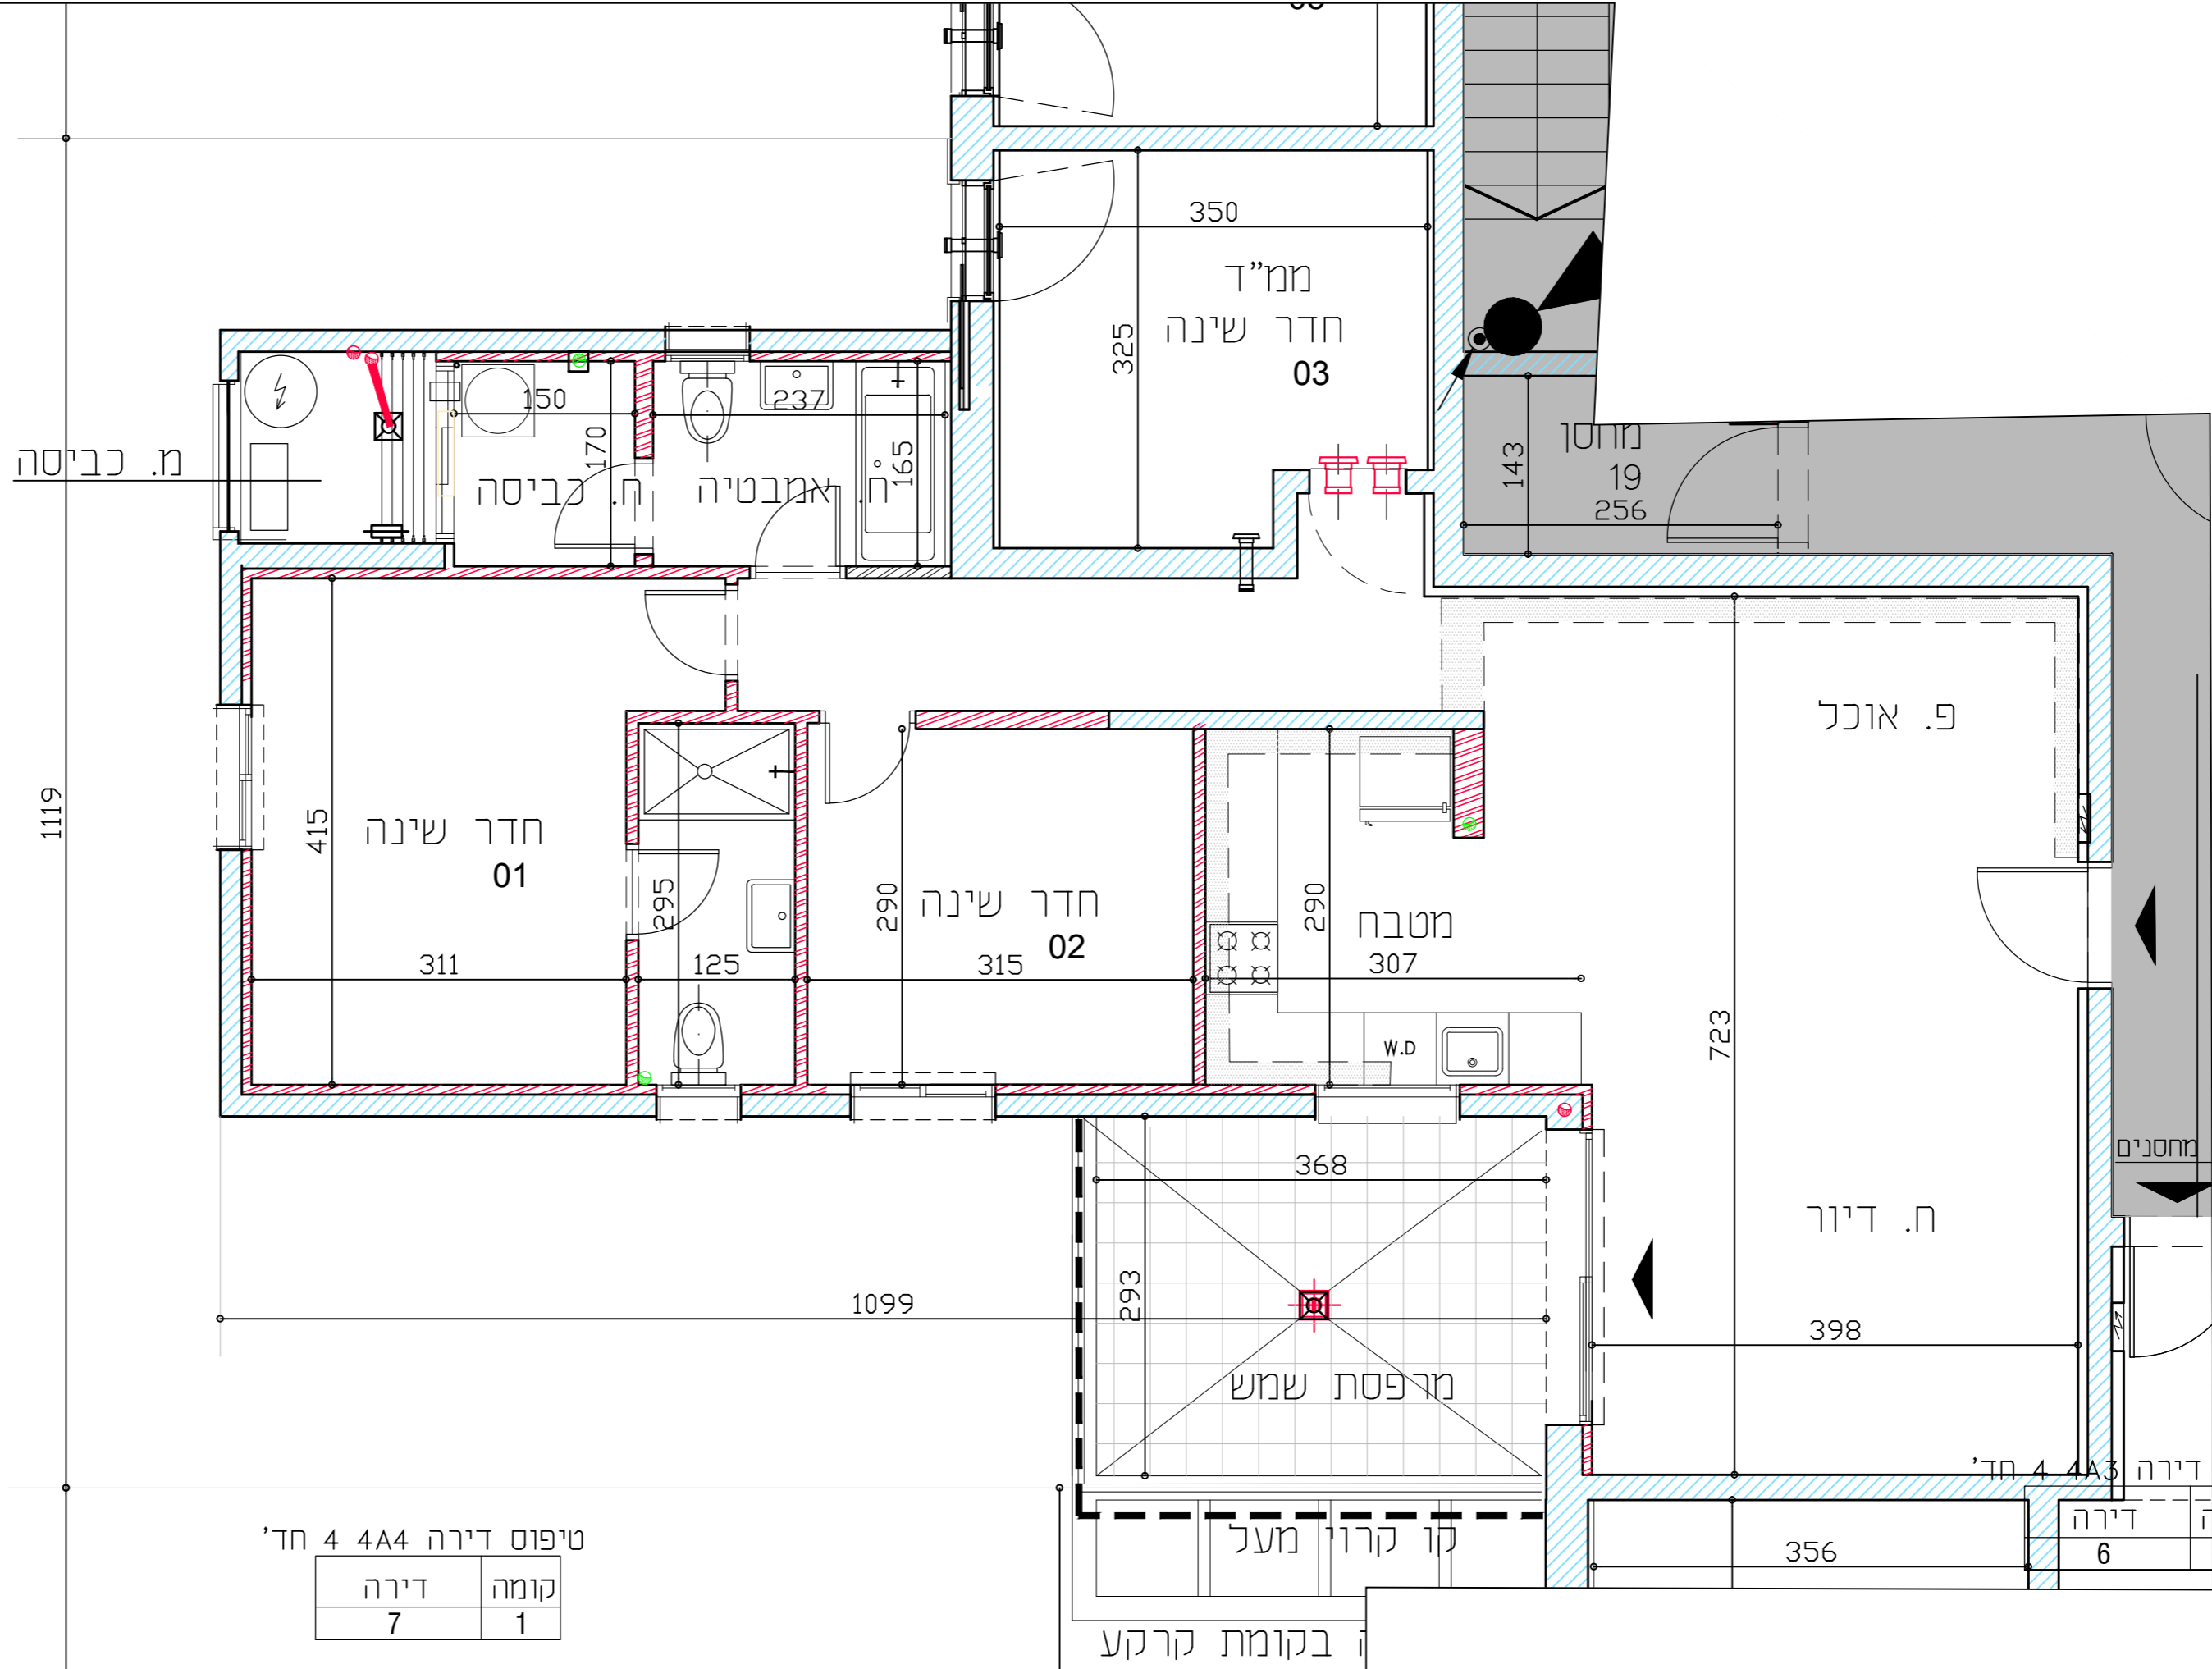

ראה רשימת הערות הכלליות בדף השער

מקרא לסימנים בתכנית

	דוד חום		שטח משותף
	מפסת בקומה מעל		סדר/ עמוד בטון
	מפסת בקומה מתחת		קיר בניי/בנק/קבט
	תחום הנמכת תקרה		סמון תקרה מונמכת
	מחלק חום		ריצוף משותף
	לוח חשמל/תקשורת דירתי		חצר משותפת
	אזור מאלץ		חצר פרטית לא מעל תקרת בטון
	נקודת הגנה למד		חצר פרטית מעל התרת בטון
	פחת הגנה למג		חיים גלינה דלתת או חלון
	ברז מ		סי דלת -מגובה/שומד
	צינור ניקוז פתוח		צינור איר במלרד לפי הנדחת פקל'ע
	מיקום מצע למכונת כביסה/קייבש		מסגרת למעלר
	מחוק לנתיבת כביסה		מיקום מצע לחדר כלים
	מיקום מצע לאלקטרוניקה		מיקום מצע למקרר
	גלאי עש תוקרתי		מיקום מצע לכיורים
	נקודת חום		יוד ארון נג
	מספ כביי אש		ארון מנבח עליון
	מיקום מצע למעבה/ים		שניתי בגובה גדר
	חוקן עילי		אדנית לא מוצפת
	ניקוד גינון		
	צינור ניקוד		
	חא ביוב		
	חא ניקוד עם רשת		

פרץ בני הנגב

Gal-or Fishbain Architects

טכנות קומה

בניין A

טיפוס דירה 4A4 4 חד'
תכנית קומה 1
קנ"מ 1:50
תאריך עדכון 15.04.2019

טיפוס דירה 4A4 4 חד'

קומה	דירה
1	7